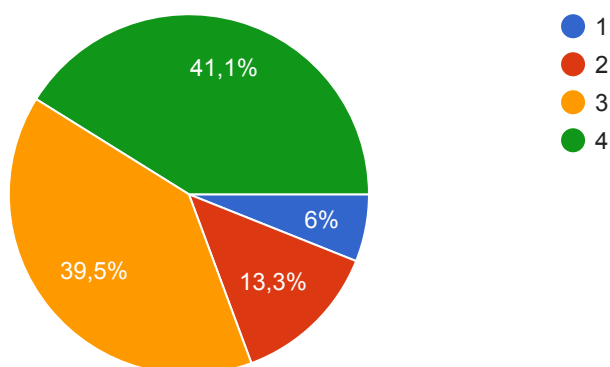

248 jawaban

F. LAYANAN MAHASISWA

23. Kepuasan Mahasiswa terhadap Konseling ?

 Salin

248 jawaban

24. Kepuasan Mahasiswa terhadap Pengembangan Minat dan Bakat ?

 Salin

248 jawaban