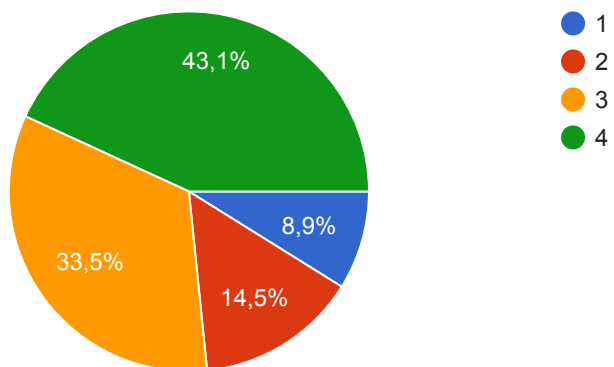

25. Kepuasan Mahasiswa terhadap Softskills ?

 Salin

248 jawaban

26. Kepuasan Mahasiswa terhadap Beasiswa ?

 Salin

248 jawaban

Konten ini tidak dibuat atau didukung oleh Google. [Laporkan Penyalahgunaan](#) - [Persyaratan Layanan](#) - [Kebijakan Privasi](#)