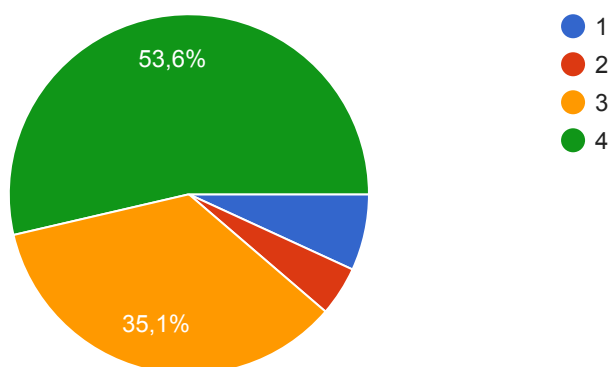

4. Kebersihan Lantai di Tiap Ruang ?

Salin

248 jawaban