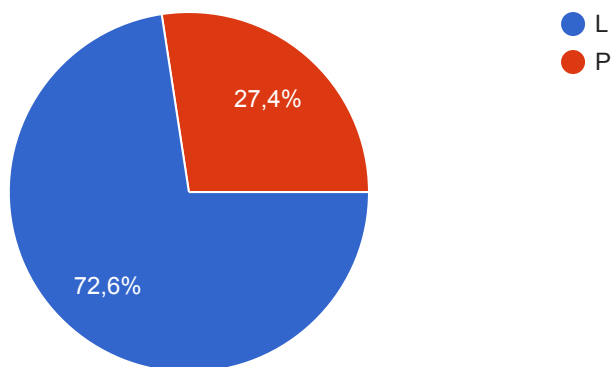

34 respons tersembunyi lainnya

Jenis Kelamin

 Salin

248 jawaban

Mahasiswa - Program Studi :

 Salin

248 jawaban

Berapa lama Saudara/I sudah bergabung dengan/mengenal Fakultas Tekniik?