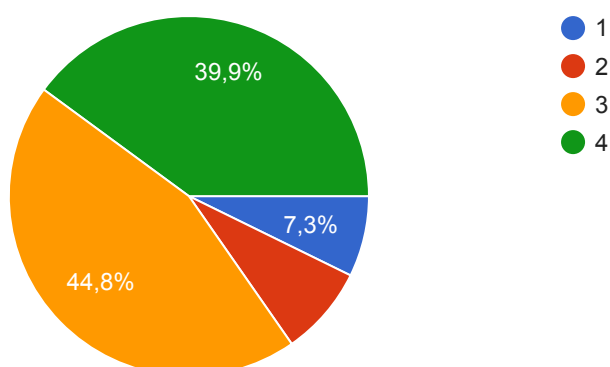

23. Kepuasan Mahasiswa terhadap Konseling ?

Salin

248 jawaban

24. Kepuasan Mahasiswa terhadap Pengembangan Minat dan Bakat ?

Salin

248 jawaban

25. Kepuasan Mahasiswa terhadap Softskills ?

Salin

248 jawaban