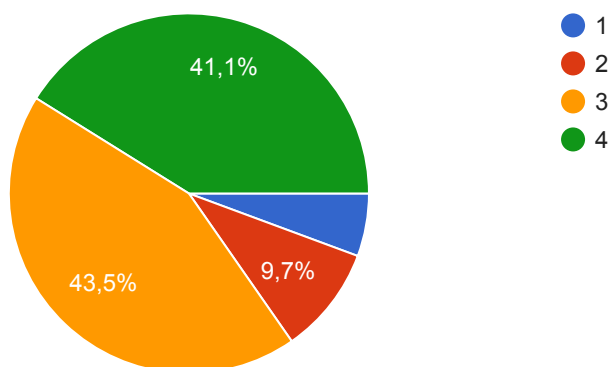

248 jawaban

F. LAYANAN MAHASISWA

23. Kepuasan Mahasiswa terhadap Konseling ?

 Salin

248 jawaban

24. Kepuasan Mahasiswa terhadap Pengembangan Minat dan Bakat ?

 Salin

248 jawaban