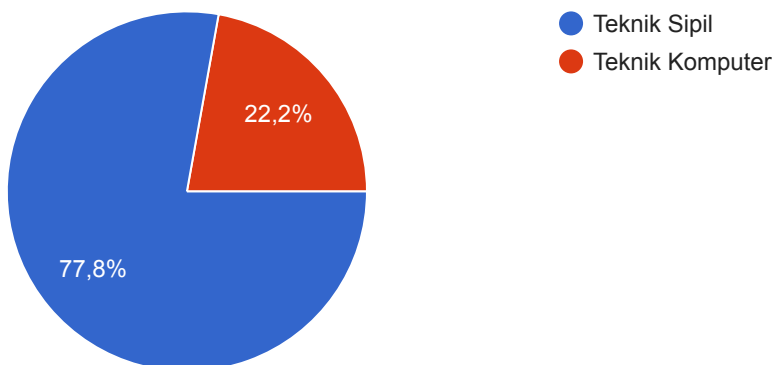

34 respons tersembunyi lainnya

Jenis Kelamin

 Salin

248 jawaban

Mahasiswa - Program Studi :

 Salin

248 jawaban

Berapa lama Saudara/I sudah bergabung dengan/mengenal Fakultas Tekniik?

 Salin

248 jawaban

A. KEBERSIHAN

1. Kebersihan Jalan Masuk Fakultas ?

 Salin

248 jawaban

2. Kebersihan Taman?

 Salin