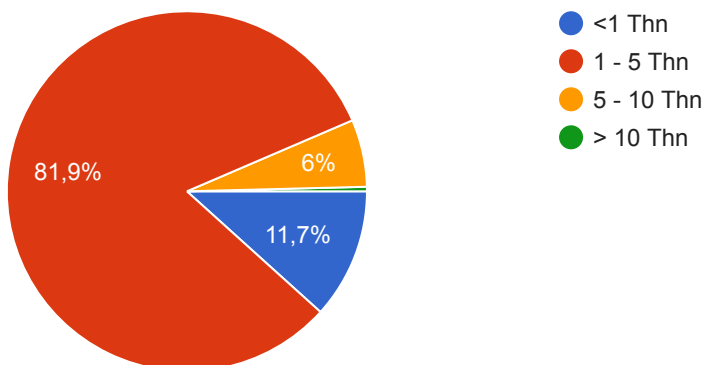

34 respons tersembunyi lainnya

Jenis Kelamin

 Salin

248 jawaban

Mahasiswa - Program Studi :

 Salin

248 jawaban

Berapa lama Saudara/I sudah bergabung dengan/mengenal Fakultas Tekniik?

 Salin

248 jawaban

A. KEBERSIHAN

1. Kebersihan Jalan Masuk Fakultas ?

 Salin

248 jawaban

2. Kebersihan Taman?

 Salin